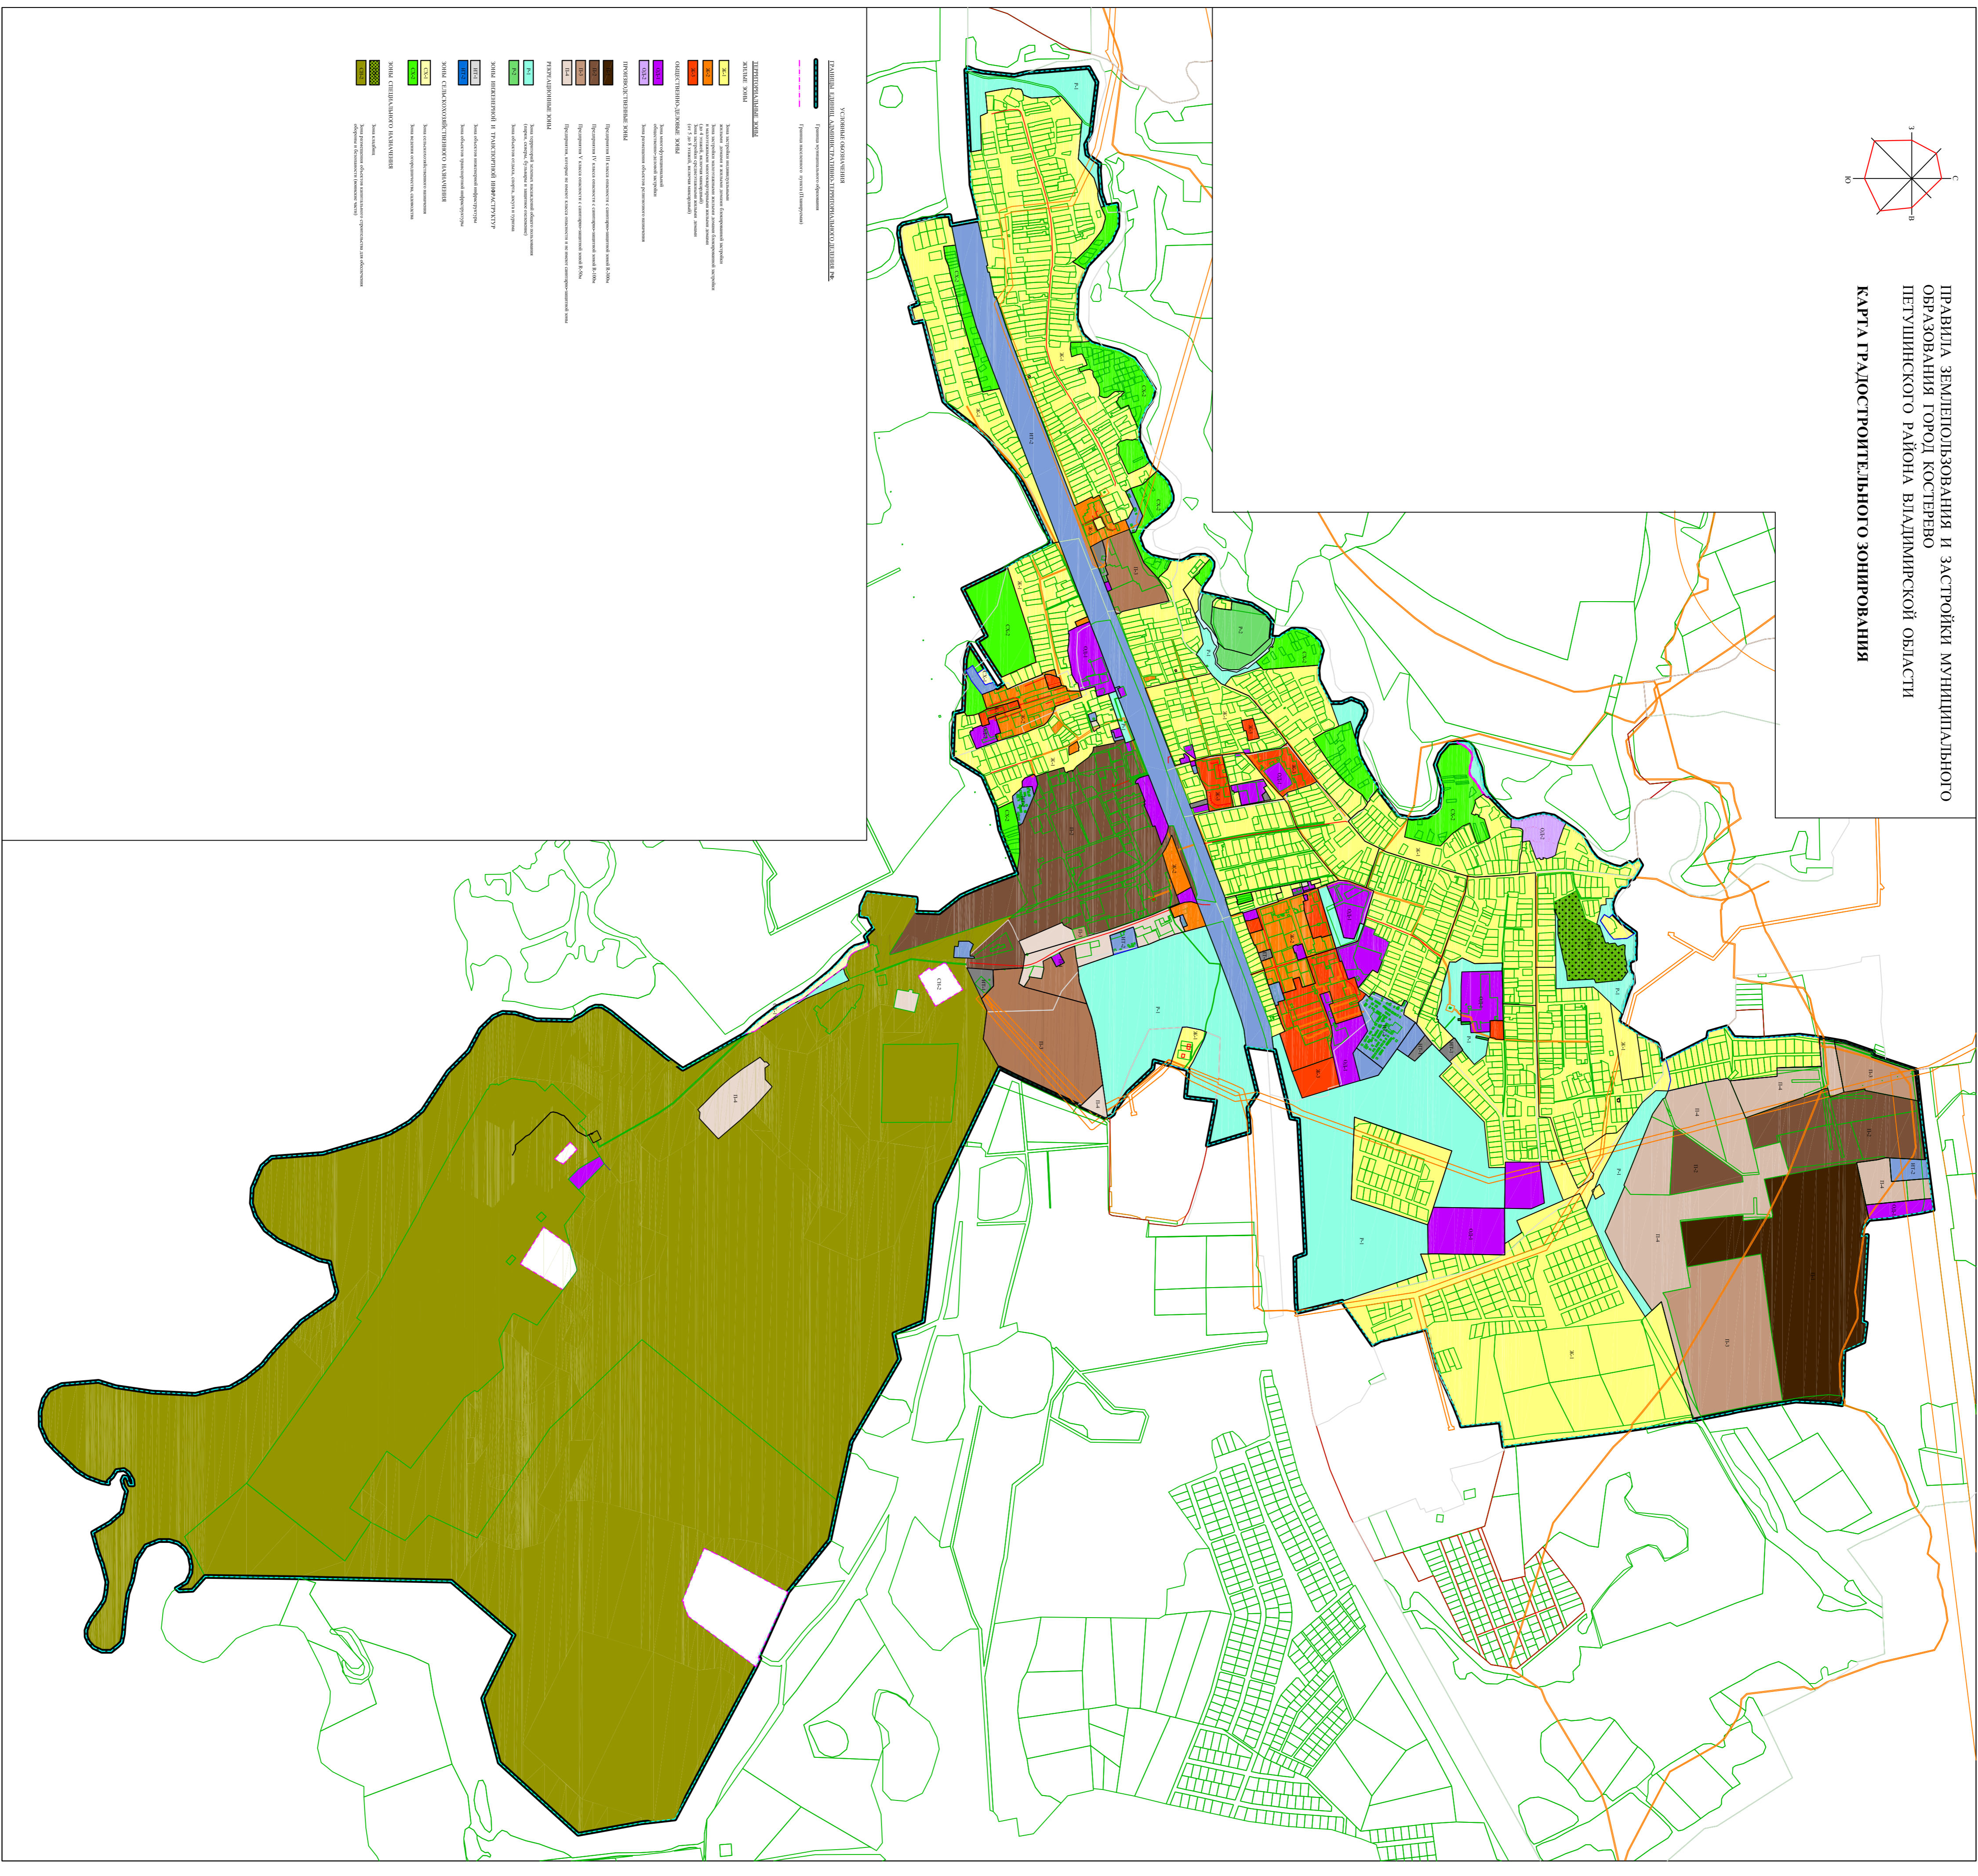

ПРАВИЛА ЗЕМЕЛЬПОЛЬЗОВАНИЯ И ЗАСТРОЙКИ МУНИЦИПАЛЬНОГО
ОБРАЗОВАНИЯ ГОРОД КОСТЕРЕВО
ПЕТУШИНСКОГО РАЙОНА ВЛАДИМИРСКОЙ ОБЛАСТИ
КАРТА ГРАДОСТРОИТЕЛЬНОГО ЗОНИРОВАНИЯ